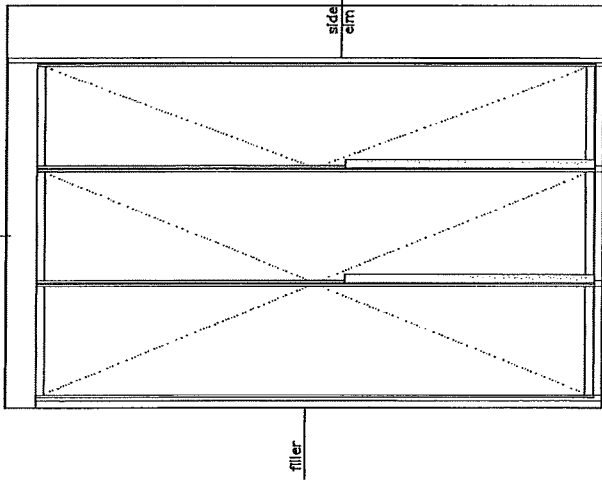

filler

- 2559 $\times$
- 2554 $\times$
- 2430 $\times$
- 2100 $\times$
- 1721 $\times$
- 1343 $\times$
- 1038 $\times$
- 735 $\times$
- 431 $\times$
- 0.00 $\times$